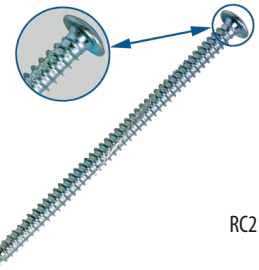

Montageschrauben Flachkopf

Für die dübellose Befestigung von Fenstern und Türen aus Holz, PVC, Aluminium und Holz/Aluminium in verschiedene Untergründe (Beton, Kalksandstein, Vollziegel, Holz, Leichtbeton, Porenbeton, Hochloch-Ziegel).

- Material: Stahl
- Oberfläche: verzinkt
- Blistermaße: 100 x 270 x 20 mm

Artikel-Nr.	EAN	Maße	Inhalt	Preis
0009052818	4251234199503	7,5 x 132 mm	6 Stück	5,71 €
0009052819	4251234199510	7,5 x 152 mm	6 Stück	6,62 €
0009052820	4251234199527	7,5 x 182 mm	6 Stück	8,09 €

RC2

Montageschrauben Zylinderkopf

Für die dübellose Befestigung von Fenstern und Türen aus Holz, PVC, Aluminium und Holz/Aluminium in verschiedene Untergründe (Beton, Kalksandstein, Vollziegel, Holz, Leichtbeton, Porenbeton, Hochloch-Ziegel). Mit weißen Kapfen.

- Material: Stahl
- Oberfläche: verzinkt
- Blistermaße: 100 x 270 x 20 mm

Artikel-Nr.	EAN	Maße	Inhalt	Preis
0009052821	4251234199534	7,5 x 132 mm	6 Stück	5,76 €
0009052822	4251234199541	7,5 x 152 mm	6 Stück	6,33 €
0009052823	4251234199558	7,5 x 182 mm	6 Stück	8,00 €