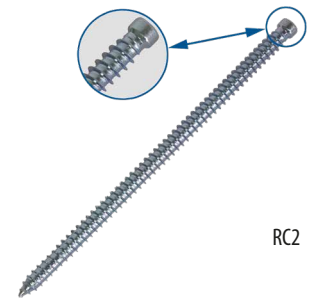

RC2

Rahmendübel Metall

Die besondere Dübelgeometrie verankert Metall- und Kunststoffprofile zug- und druckfest und ermöglicht einen sicheren Halt des Fensterrahmens.

Komplett mit weißen und braunen Kapfen.

- Material: Stahl
- Oberfläche: verzinkt
- Blistermaße: 100 x 270 x 20 mm

Artikel-Nr.	EAN	Maße	Inhalt	Preis
0009065851	4251234198698	10 x 132 mm	6 Stück	6,04 €
0009065852	4251234198704	10 x 152 mm	6 Stück	6,08 €
0009065853	4251234198711	10 x 182 mm	6 Stück	6,98 €