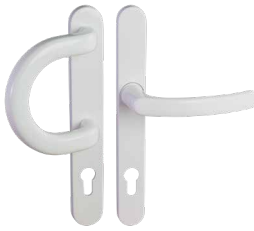

Rahmentür-Wechselgarnitur mit Bügelgriff, Langschild, weiß

Wechselgarnitur mit Bügelgriff, auf Langschild, Drücker fest-drehbar gelagert, mit Hochhaltefeder, inkl. Befestigung für Türstärken von 67-82 mm, 8 mm Stift, mit Hülse 8/10 mm, 92 mm Entfernung. Links und rechts verwendbar. Schildstärke außen 12 mm, innen 10 mm. Lochbild 97 / 113 mm. Mit verdeckter Verschraubung.

- Material: Aluminium
- Oberfläche: weiß RAL 9016
- Blistermaße: 220 x 320 x 45 mm

Artikel-Nr.	EAN	Maße (Schilder)	Inhalt	Preis
0009065871	4251234198957	35 x 247 mm	1 Stück	44,13 €