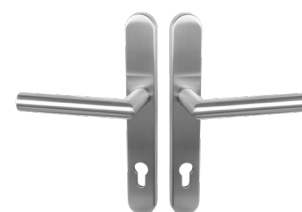

Rahmentür-Drückergarnitur, Langschild, Edelstahl matt

Drückergarnitur auf Langschild, Drücker fest-drehbar gelagert, mit Hochhaltefeder, inkl. Befestigung für Türstärken von 67-82 mm, 8 mm Stift, mit Hülse 8/10 mm, 92 mm Entfernung. Links und rechts verwendbar. Schildstärke innen + außen 10 mm. Lochbild 97 / 113 mm. Mit verdeckter Verschraubung.

- Material: Edelstahl
- Oberfläche: matt gebürstet
- Blistermaße: 220 x 320 x 45 mm

Artikel-Nr.	EAN	Maße (Schilder)	Inhalt	Preis
0009065925	4251234199015	36 x 254 mm	1 Stück	87,69 €