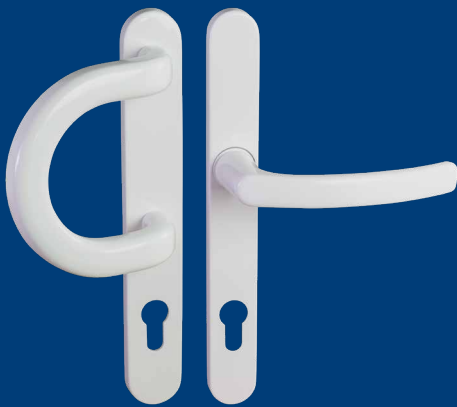

MTEC[®]

QUALITÄT GUT VERPACKT

Produkt- übersicht

Stoßgriff rund, mit Schutzrosette, Edelstahl matt

Griffstange und Schutzrosette in höchster V2A-Legierung 1.4301.
Länge 500 mm, Achsmaß 300 mm, Griffdurchmesser 30 mm, Stützendurchmesser 25 mm.
Mit einteiligen Edelstahl-Befestigungsbolzen, für einseitig unsichtbare Befestigung.

Griffstange und Schutzrosette in höchster V2A-Legierung 1.4301.
Länge 500 mm, Achsmaß 300 mm, Griffdurchmesser 40x10 mm, Stützendurchmesser 25 mm.
Mit einteiligen Edelstahl-Befestigungsbolzen, für einseitig unsichtbare Befestigung.